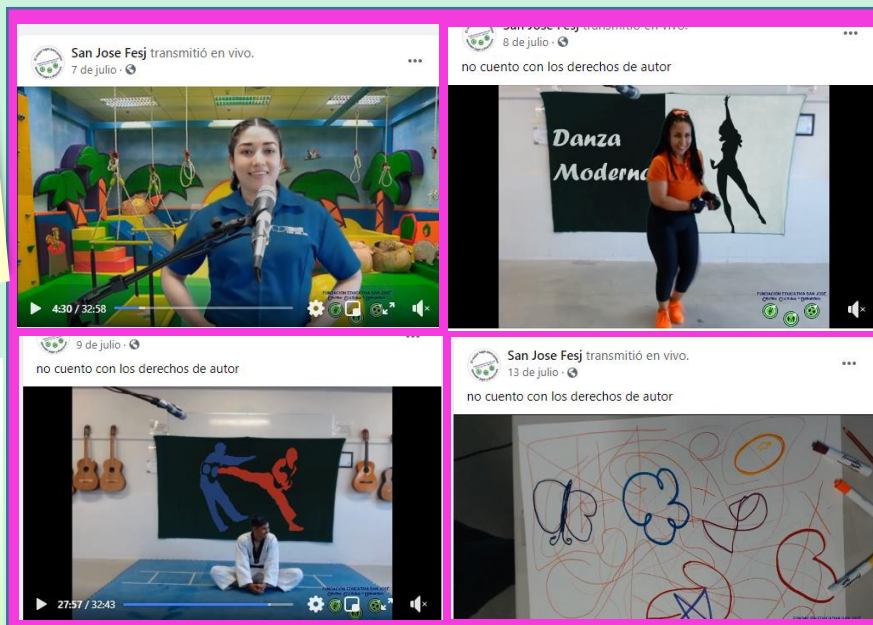

TRANSMISIONES EN VIVO

Buscando la cercanía con la comunidad del Centro Cultural, los instructores realizan transmisiones en vivo por medio de la red social Facebook. Se organizaron exponiendo actividades y dinámicas divertidas para cada disciplina una hora a la semana, de acuerdo con su academia.